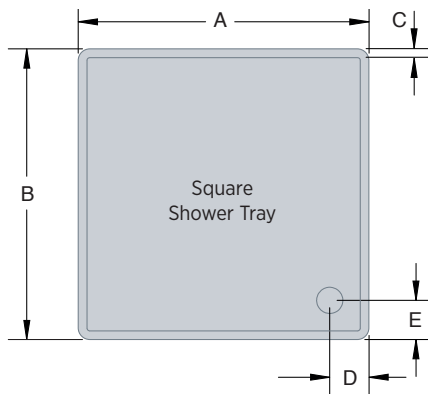

Low Profile Shower Trays - Square

Size (mm)	A	B	C	D	E
700 x 700	700	700	52	135	135
760 x 760	760	760	52	135	135
800 x 800	800	800	52	135	135
900 x 900	900	900	52	135	135
1000 x 1000	1000	1000	52	135	135

Low Profile Shower Trays - Rectangle