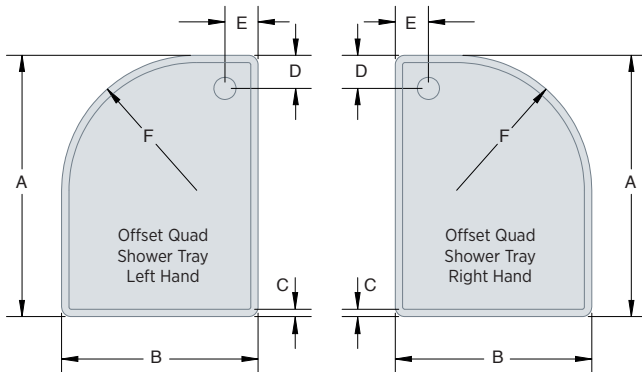

Low Profile Shower Trays - Quadrant

Size (mm)	A	B	C	D	E	F
800 x 800	800	800	52	135	135	550
900 x 900	900	900	52	135	135	550
1000 x 1000	1000	1000	52	135	135	550
900 x 760	900	760	52	135	135	550
1000 x 800	1000	800	52	135	135	550
1200 x 800	1200	800	52	135	135	550
1200 x 900	1200	900	52	135	135	550

OTHER DIMENSIONS
TRAY HEIGHT: 45MM
WASTE HOLE: 90MM