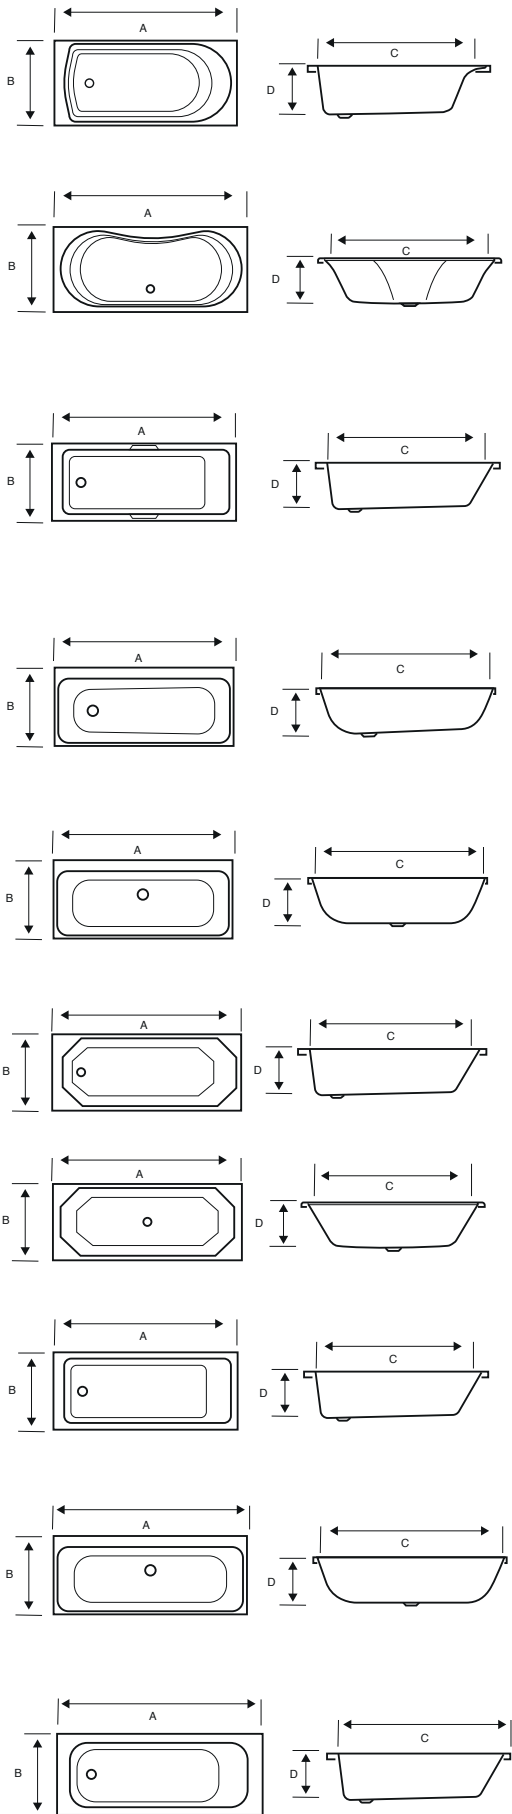

Ark

Size (mm)	A	B	C	D
1500x700	1490	695	1220	400
1700x700	1690	695	1420	400
1700x750	1690	745	1450	420

Ark Duo

Size (mm)	A	B	C	D
1700x750	1690	745	1370	420
1800x800	1790	795	1470	430

Luxe

Size (mm)	A	B	C	D
1500x700	1492	692	1332	410
1600x700	1592	692	1432	410
1650x700	1650	692	1482	410
1700x700	1692	692	1524	410
1700x750	1692	740	1524	430
1800x800	1792	792	1618	440

Refine

Size (mm)	A	B	C	D
1600x700	1592	692	1522	400
1700x700	1692	692	1561	400
1700x750	1692	742	1561	430

Refine Duo

Size (mm)	A	B	C	D
1600x700	1592	692	1522	410
1700x700	1692	692	1622	410
1700x750	1692	742	1622	410
1800x800	1792	692	1722	410

Astlea

Size (mm)	A	B	C	D
1700x700	1692	692	1527	405

Astlea Duo

Size (mm)	A	B	C	D
1700x700	1692	692	1558	400

Spirit

Size (mm)	A	B	C	D
1500x700	1492	692	1332	410
1700x700	1692	740	1524	410
1700x750	1692	692	1542	410

Spirit Duo

Size (mm)	A	B	C	D
1700x700	1692	692	1622	410
1700x750	1692	740	1622	430
1800x800	1792	792	1646	440

G4k

Size (mm)	A	B	C	D
1400x700	1400	700	1260	400
1500x700	1500	700	1360	400
1600x700	1600	700	1460	400
1675x700	1675	700	1505	400
1700x700	1700	700	1560	400