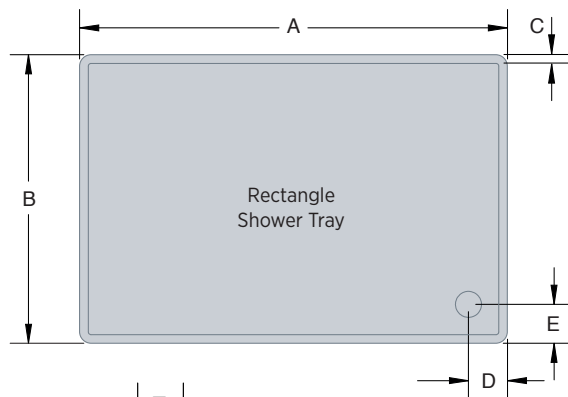

Size (mm)	A	B	C	D	E
900 x 700	900	700	52	135	135
900 x 760	900	760	52	135	135
900 x 800	900	800	52	135	135
1000 x 700	1000	700	52	135	135
1000 x 760	1000	760	52	135	135
1000 x 800	1000	800	52	135	135
1000 x 900	1000	900	52	135	135
1100 x 760	1100	760	52	135	135
1100 x 800	1100	800	52	135	135
1100 x 900	1100	900	52	135	135
1200 x 700	1200	700	52	135	135
1200 x 760	1200	760	52	135	135
1200 x 800	1200	800	52	135	135
1200 x 900	1200	900	52	135	135
1300 x 800	1300	800	52	135	135
1400 x 700	1400	700	52	135	135
1400 x 800	1400	800	52	135	135
1400 x 900	1400	900	52	135	135
1500 x 700	1500	700	52	135	135
1500 x 760	1500	760	52	135	135
1500 x 800	1500	800	52	135	135
1500 x 900	1500	900	52	135	135
1600 x 700	1600	700	52	135	135
1600 x 760	1600	760	52	135	135
1600 x 800	1600	800	52	135	135
1600 x 900	1600	900	52	135	135
1700 x 700	1700	700	52	135	135
1700 x 760	1700	760	52	135	135
1700 x 800	1700	800	52	135	135
1700 x 900	1700	900	52	135	135
1800 x 800	1800	800	52	135	135