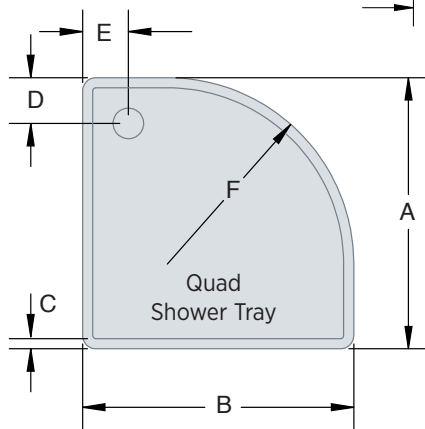

Low Profile Shower Trays - Quadrant

Size (mm)	A	B	C	D	E	F
800 x 800	800	800	52	135	135	550
900 x 900	900	900	52	135	135	550
1000 x 1000	1000	1000	52	135	135	550
900 x 760	900	760	52	135	135	550
1000 x 800	1000	800	52	135	135	550
1200 x 800	1200	800	52	135	135	550
1200 x 900	1200	900	52	135	135	550

OTHER DIMENSIONS
TRAY HEIGHT: 45MM
WASTE HOLE: 90MM